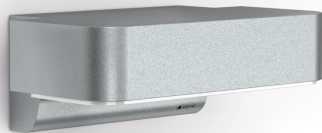

Luminaire extérieur LED à détection

L 800 SC

argenté

EAN 4007841 087555

Réf. 087555

Schéma du circuit Bluetooth